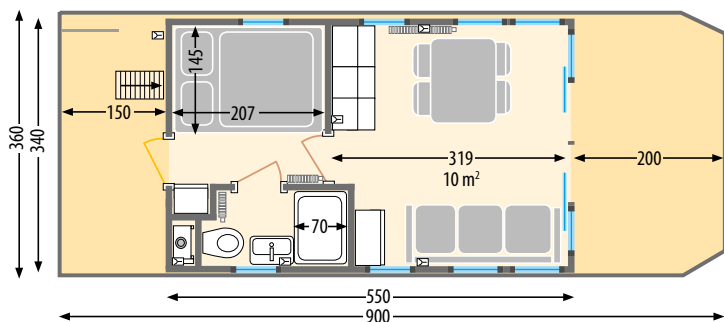

APART NORDIC LINE M

Baspris
122.375 €
inkl. 25 % moms

Kategori: CE „D“
Längd: ca 9,00 m
Bredd: ca 3,60 m
Storlek hus: 5,50 m x 3,40 m
Rymdhöjd: 2,18 m
Djupgång: 0,40 m-0,50 m
Vikt: ca 7.500 kg

Utrustning och tillval

STANDARDUTRUSTNING (ingår i baspris)

- Galvaniserad stålram som plattform/underrede
- Flytblock 6 st. x 1,2 m av polyester - katamaran
- Överbyggnad av träkonstruktion med innerväggar, golv och vattentät tak
- Ytterfasadmaterial av PVC eller skandinaviskt trä
- Färskvattentank 400 liter, avloppsvattentank 400 liter med sensorer och nivåmätare
- El-, TV antennis-, och högtalaranslutningar
- Värmesystem med väggelement
- För- och akterterrass, skandinaviskt trä, Thermowood
- För- och akterterrass, rostfritt räcke
- Isolering av överbyggnad, 50 mm
- Innertak av PVC plattor med LED-belysning
- PVC-golvpaneler inomhus
- Glasfiberväv på väggar inomhus, valfri färg
- Badrum: dusch, handfat, elektrisk toalett, spegel och ventilation
- Kök; köksdel 165 cm med över- och underskåp, belysning, induktionsspis, diskho, kylskåp 230V
- Innerdörrar med runda fönster
- 4 knapar av aluminium eller rostfritt stål
- Badstege
- 6 uttag